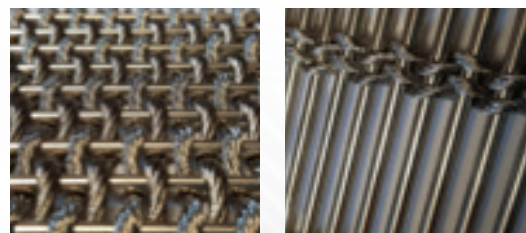

VARJENE, VALOVITE IN PLETENE MREŽE ENCOM

VARJENE MREŽE ENCOM

Pri proizvodnji varjenih mrež uporabljamo vlečeno žico različnih debelin, ki se na mestih stika točkovno zavari. Zaradi številnih varjenih mest ima mreža visoko stabilnost in togost. Okenca so lahko v obliki kvadrata ali pravokotnika.

VALOVITE MREŽE ENCOM

Valovito mrežo pletemo iz specialne valovite žice, križno pletenje ji daje visoko stabilnost in robustnost. Okenca so v obliki kvadrata, material pa pocinkana žica, legirano jeklo ali aluminij.

PLETENE MREŽE

Pletene žične mreže iz legiranega jekla, najdejo kot arhitekturni element svoje mesto tako v eksterierju kot tudi interierju. So kombinacija funkcionalnosti in visokega estetskega videza, ki omogoča fascinante arhitekturne rešitve. Na voljo je veliko različnih vzorcev pletenja, ki imajo specifične lastnosti glede na transparentnost, obdelavo in optični učinek.