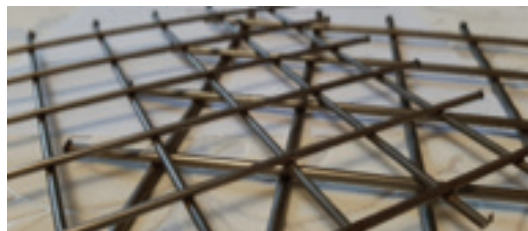

VARJENE, VALOVITE IN PLETENE MREŽE ENCOM

VARJENE MREŽE ENCOM

Pri proizvodnji varjenih mrež uporabljamo vlečeno žico različnih debelin, ki se na mestih stika točkovno zavari. Zaradi številnih varjenih mest ima mreža visoko stabilnost in togost. Okenca so lahko v obliki kvadrata ali pravokotnika.

VALOVITE MREŽE ENCOM

Valovito mrežo pletemo iz specialne valovite žice, križno pletenje ji daje visoko stabilnost in robustnost. Okenca so v obliki kvadrata, material pa pocinkana žica, legirano jeklo ali aluminij.

PLETENE MREŽE

Pletene žične mreže iz legiranega jekla, najdejo kot arhitekturni element svoje mesto tako v eksterierju kot tudi interierju. So kombinacija funkcionalnosti in visokega estetskega videza, ki omogoča fascinante arhitekturne rešitve. Na voljo je veliko različnih vzorcev pletenja, ki imajo specifične lastnosti glede na transparentnost, obdelavo in optični učinek.