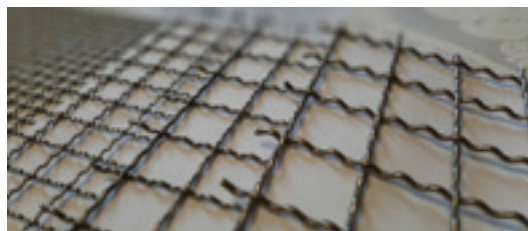

VARJENE, VALOVITE IN PLETENE MREŽE ENCOM

VARJENE MREŽE ENCOM

Pri proizvodnji varjenih mrež uporabljamo vlečeno žico različnih debelin, ki se na mestih stika točkovno zavari. Zaradi številnih varjenih mest ima mreža visoko stabilnost in togost. Okenca so lahko v obliki kvadrata ali pravokotnika.

VALOVITE MREŽE ENCOM

Valovito mrežo pletemo iz specialne valovite žice, križno pletenje ji daje visoko stabilnost in robustnost. Okenca so v obliki kvadrata, material pa pocinkana žica, legirano jeklo ali aluminij.

PLETENE MREŽE

Pletene žične mreže iz legiranega jekla, najdejo kot arhitekturni element svoje mesto tako v eksterierju kot tudi interierju. So kombinacija funkcionalnosti in visokega estetskega videza, ki omogoča fascinante arhitekturne rešitve. Na voljo je veliko različnih vzorcev pletenja, ki imajo specifične lastnosti glede na transparentnost, obdelavo in optični učinek.